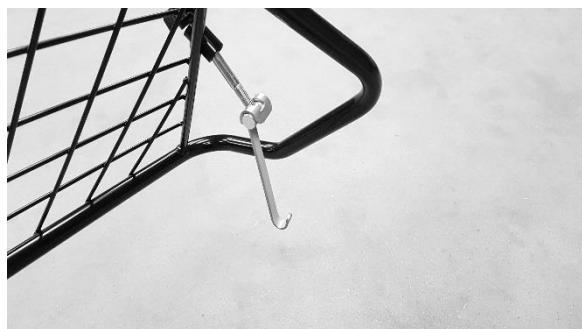

ARTFEX

HONDA CR-V

Generation 5 (V) 2019- *2023

SKYDDSGALLER Art.nr. 40626

BILENS ORIGINAL INSYNSKYDD KAN ANVÄNDAS TILLSAMMANS MED DETTA GALLER

MONTERINGSANVISNING:

- Ställ gallret på plats vilandes mot bilens C-stolpar
- Haka fast krokarna i panelen enligt bild, för den gängade ändan genom gallrets hylsor, lägg sargsprinten i krokens välvning och skruva fast med rattskruv.

Skyddsgallret ska alltid vara monterat så att Artfexloggan är till höger sida inne i bilen sett bakifrån

MONTERINGSDETALJER:

- Krok nr:85 2
- Rattskruv M8 x 80 2
- Sargsprint 40045380 2

EAN: 7340133900871