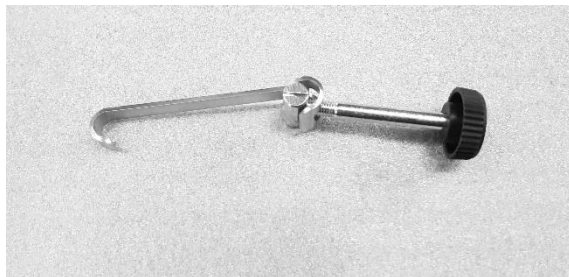

ARTFEX

HONDA CR-V

Generation 5 (V) 2019- *2023

SKYDDSGALLER Art.nr. 40626

BILENS ORIGINAL INSYNSKYDD KAN ANVÄNDAS TILLSAMMANS MED DETTA GALLER

MONTERINGSANVISNING:

- Ställ gallret på plats vilandes mot bilens C-stolpar
- Haka fast krokarna i panelen enligt bild, för den gängade ändan genom gallrets hylsor, lägg sargsprinten i krokens välvning och skruva fast med rattskruv.

Skyddsgallret ska alltid vara monterat så att Artfexloggan är till höger sida inne i bilen sett bakifrån

MONTERINGSDETALJER:

- Krok nr:85 2
- Rattskruv M8 x 80 2
- Sargsprint 40045380 2

EAN: 7340133900871